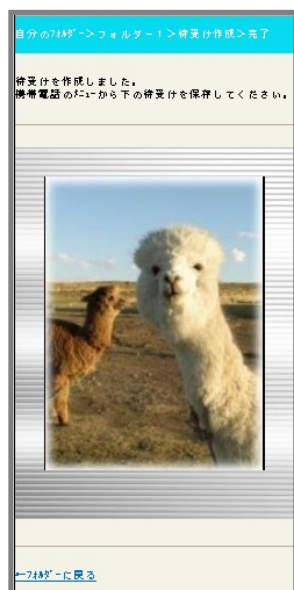

1-3.携帯サイト 待ち受けFLASH

携帯の待ち受けFLASHを作成できます。

1) フォルダーのトップページから、待ち受けに使う写真の入ったフォルダー名をクリックし「待ち受けを作成する」ボタンをクリックします。

2) フレーム選択画面が表示されるので、お好みのフレーム画像をクリックしてください。

※右側の「サンプルを見る」ボタンからサンプルを確認できます。

3) 待ち受けに設定するファイルを選択し、「確認する」ボタンをクリックしてください。
  ※ファイルは3枚まで指定することができます。
4) 確認画面が表示されるので、よろしければ「作成する」ボタンをクリックしてください。
5) 待ち受けFLASHの完成です。
  携帯電話のメニューから、保存してご利用下さい。