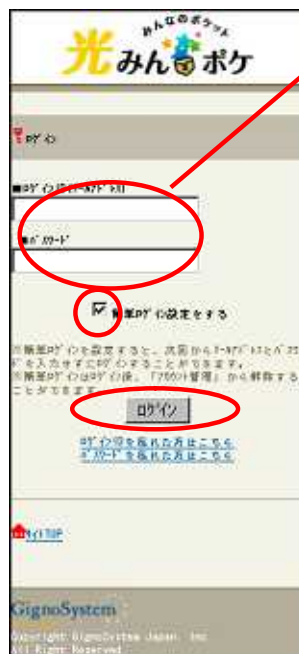

使い方ガイド

ログイン

もくじ

内容	ページ
1.ログイン 1.ログイン	2

【携帯サイト ログイン】

パソコンサイトトップ画面にあるQRコードを読み取り(又はアドレスを入力)携帯電話からログインできます。

- 3) トップ画面より「ログイン」ボタンをクリックします。
- 4) ログインID(メールアドレス)、パスワードを入力し、「ログイン」ボタンをクリックします。

ログインID、パスワードは、パソコンサイトと共通です。